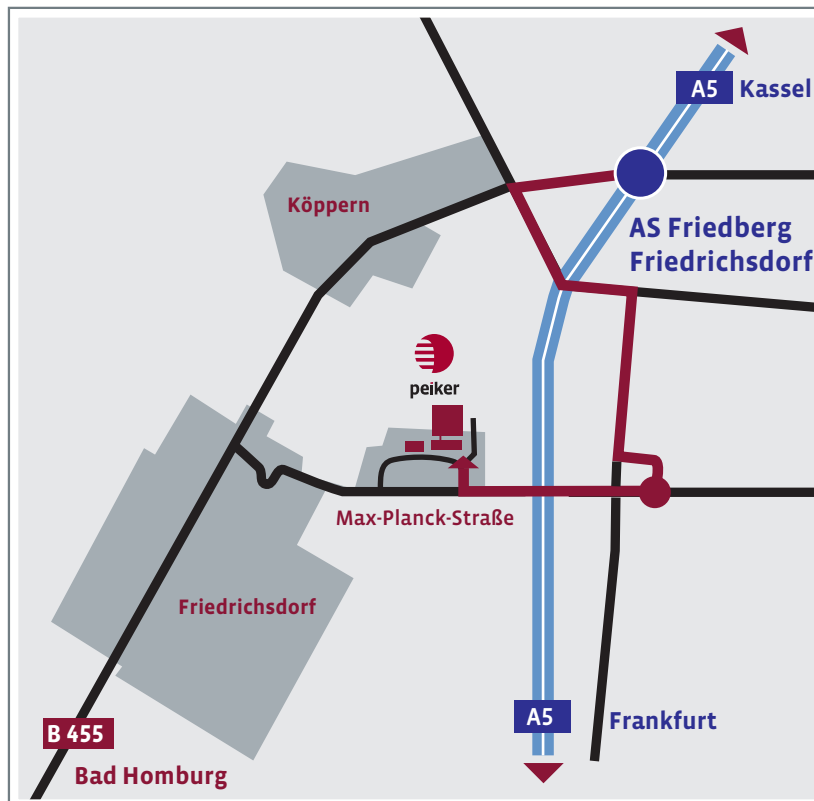

So finden Sie uns:

1. Auf der A5 an der Anschlussstelle Friedberg/Friedrichsdorf die Autobahn verlassen. Fahren Sie bitte Richtung Bad Homburg.
2. An der nächsten Ampelkreuzung links abbiegen. Folgen Sie der Bundesstraße in Richtung Bad Homburg.
3. Verlassen sie die Bundesstraße in Richtung »Friedrichsdorf Zentrum« (zweite Möglichkeit links).
4. Nehmen Sie die erste Ausfahrt im Kreisverkehr. (»Friedrichsdorf Zentrum«).
6. Biegen Sie die erste mögliche Straße rechts ab (Max-Planck-Straße).
7. In der Linkskurve der Beschilderung nach rechts zum peiker Firmengebäude folgen.

Parkmöglichkeiten sind rund um das Gebäude vorhanden.